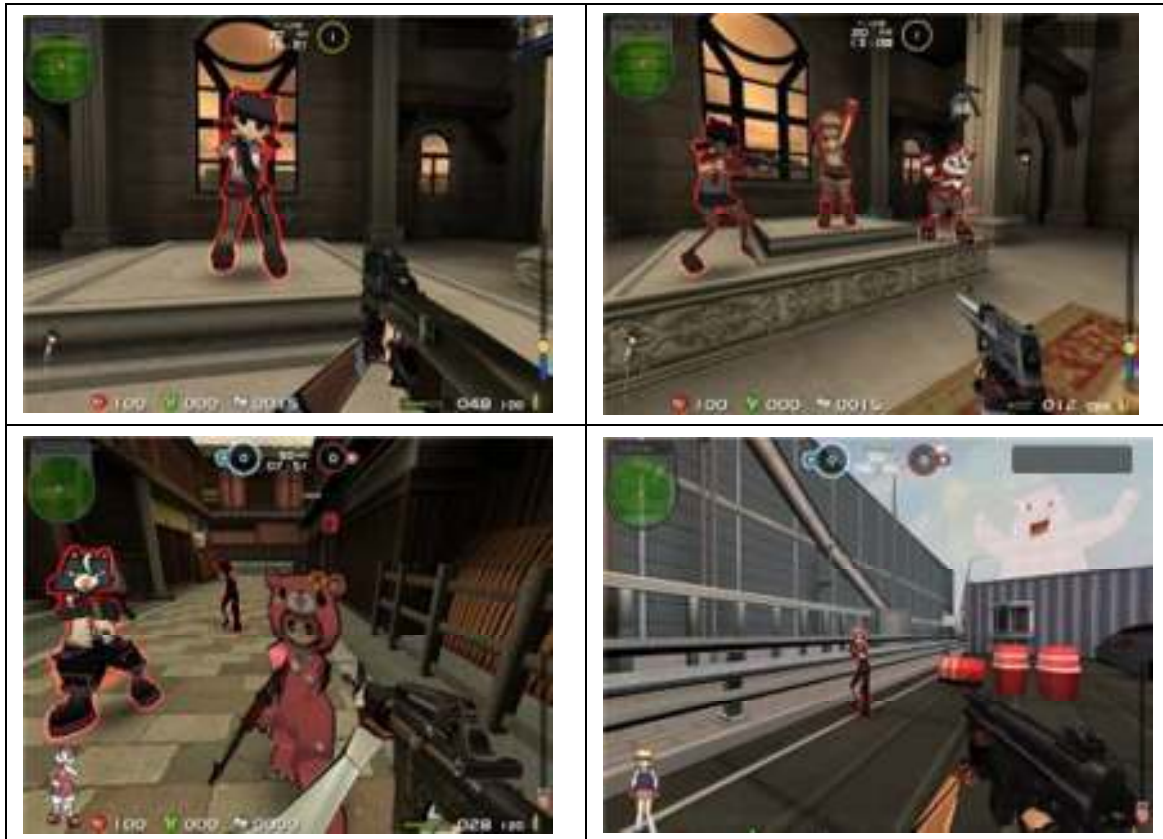

### ■『ペーパーマン』とは

ペーパーマンは、「紙」のキャラクターによるオンラインシューティングゲームです。

プレイキャラクターが「紙」で出来ていることが最大の特徴であり、横を向くと線上になり、撃たれれば穴が開き、爆弾で相手を燃やしてしまうなど、ゲーム内には「紙」ならではの演出が多数盛り込まれています。さらに、キャラクターボイスには人気声優が出演し、ゲームをさらに盛り上げます。

また、多数のアバターアイテムにより、キャラクターの髪型や衣装などを自分好みにアレンジでき、様々なキャラクターメイキングが楽しめます。