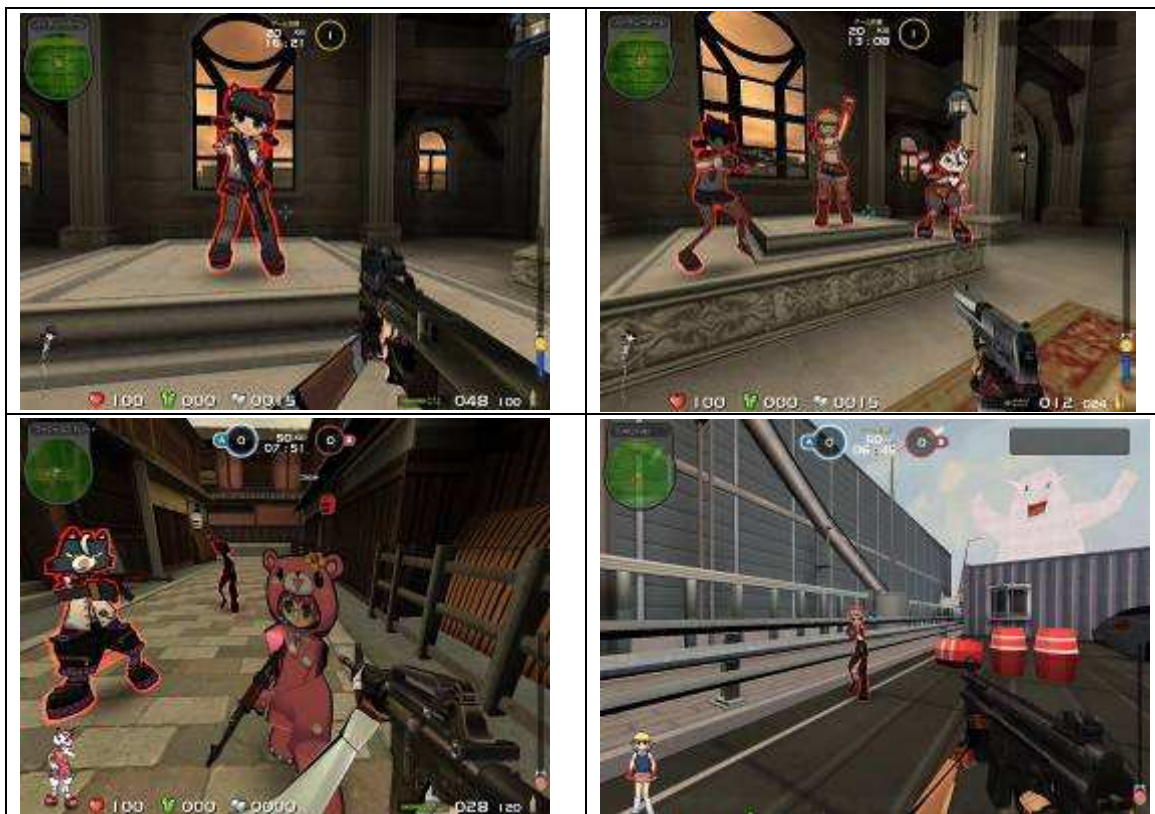

### ■『ペーパーマン』とは

ペーパーマンは、「紙」のキャラクターによるオンラインシューティングゲームです。

プレイキャラクターが「紙」で出来ていることが最大の特徴であり、横を向くと線上になり、撃たれば穴が開き、爆弾で相手を燃やしてしまうなど、ゲーム内には「紙」ならではの演出が多数盛り込まれています。さらに、キャラクターボイスには人気声優が出演し、ゲームをさらに盛り上げます。

また、多数のアバターアイテムにより、キャラクターの髪型や衣装などを自分好みにアレンジでき、様々なキャラクターメイキングが楽しめます。