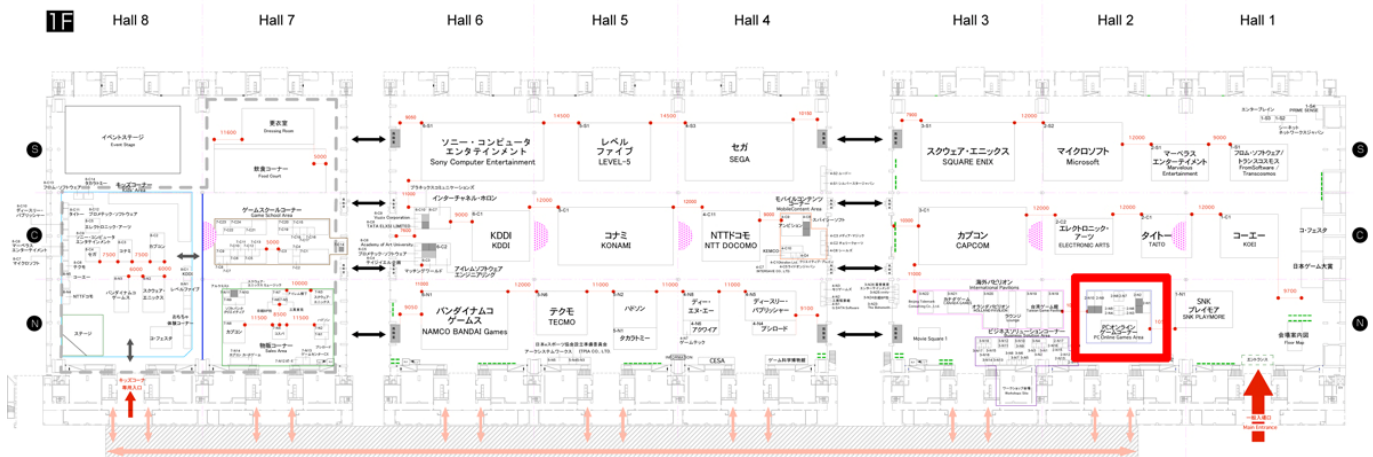

「東京ゲームショウ 2008」開催期間中の 10 月 11 日(土)、10 月 12 日(日)の両日 16 時~17 時の間、「PC オンラインゲームコーナー エンタメch.ステージ」にて、ゲームポットの人気コンテンツと女性声優総勢 12 名がお送りする番組「ゲームポットの“声”騒ぎ」の公開収録を行います。

「ゲームポットの“声”騒ぎ」では、12 名の女性声優が、普段の私生活の中でゲームポットのゲームをプレイし感じたこと、疑問に思ったことを「ぶっちゃけトーク」で発表していくトークコーナーや、ゲームのムービーやスクリーンショット(SS)を使用しての「アテレコ」大会などを行います。さらに、ゲームポットのタイトルと、とある大ヒットアニメ作品とのコラボレーション情報もこの番組の中で発表します。

「東京ゲームショウ」の広い会場を回りきった夕方の時間帯は「PC オンラインゲームコーナー エンタメch.ステージ」の「ゲームポットの“声”騒ぎ」に出演する女性声優総勢 12 名に癒されてみてはいかがでしょうか。

詳細は下記をご参照下さい。

<http://expo.nikkeibp.co.jp/tgs/2008/visitor/pcostage.html>

■東京ゲームショウ 2008 開催概要

名称: 東京ゲームショウ 2008
会期: ビジネスデイ 10月9日(木)、10日(金) 10:00-17:00
一般公開 10月11日(土)、12日(日) 10:00-17:00(入場は16:00まで)
会場: 幕張メッセ国際展示場 1-8
主催: 社団法人コンピュータエンターテインメント協会
共催: 日経BP社
後援: 経済産業省
特別協賛: 株式会社 NTTドコモ
入場料: 一般 1200円(前売 1000円)、小学生以下無料

■「AT-Xエンタメch.」ステージにつきまして

アニメ・音楽・ゲームを中心とした情報を取り扱うWEBサイト「AT-Xエンタメch.」のコンセプトを継ぎ、東京ゲームショウ2008会場内にて全12ステージを行う予定です。エンターテインメントカテゴリーに捉われないタイアップ企画や、番組公開録音、ライブステージを予定しています。

TOKYO GAMESHOW 2008

2008.07.29

株式会社ゲームポットについて