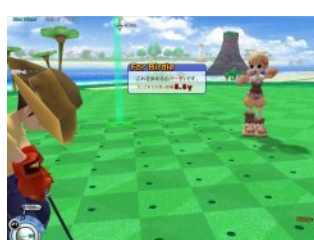

日本語版スクリーンショット